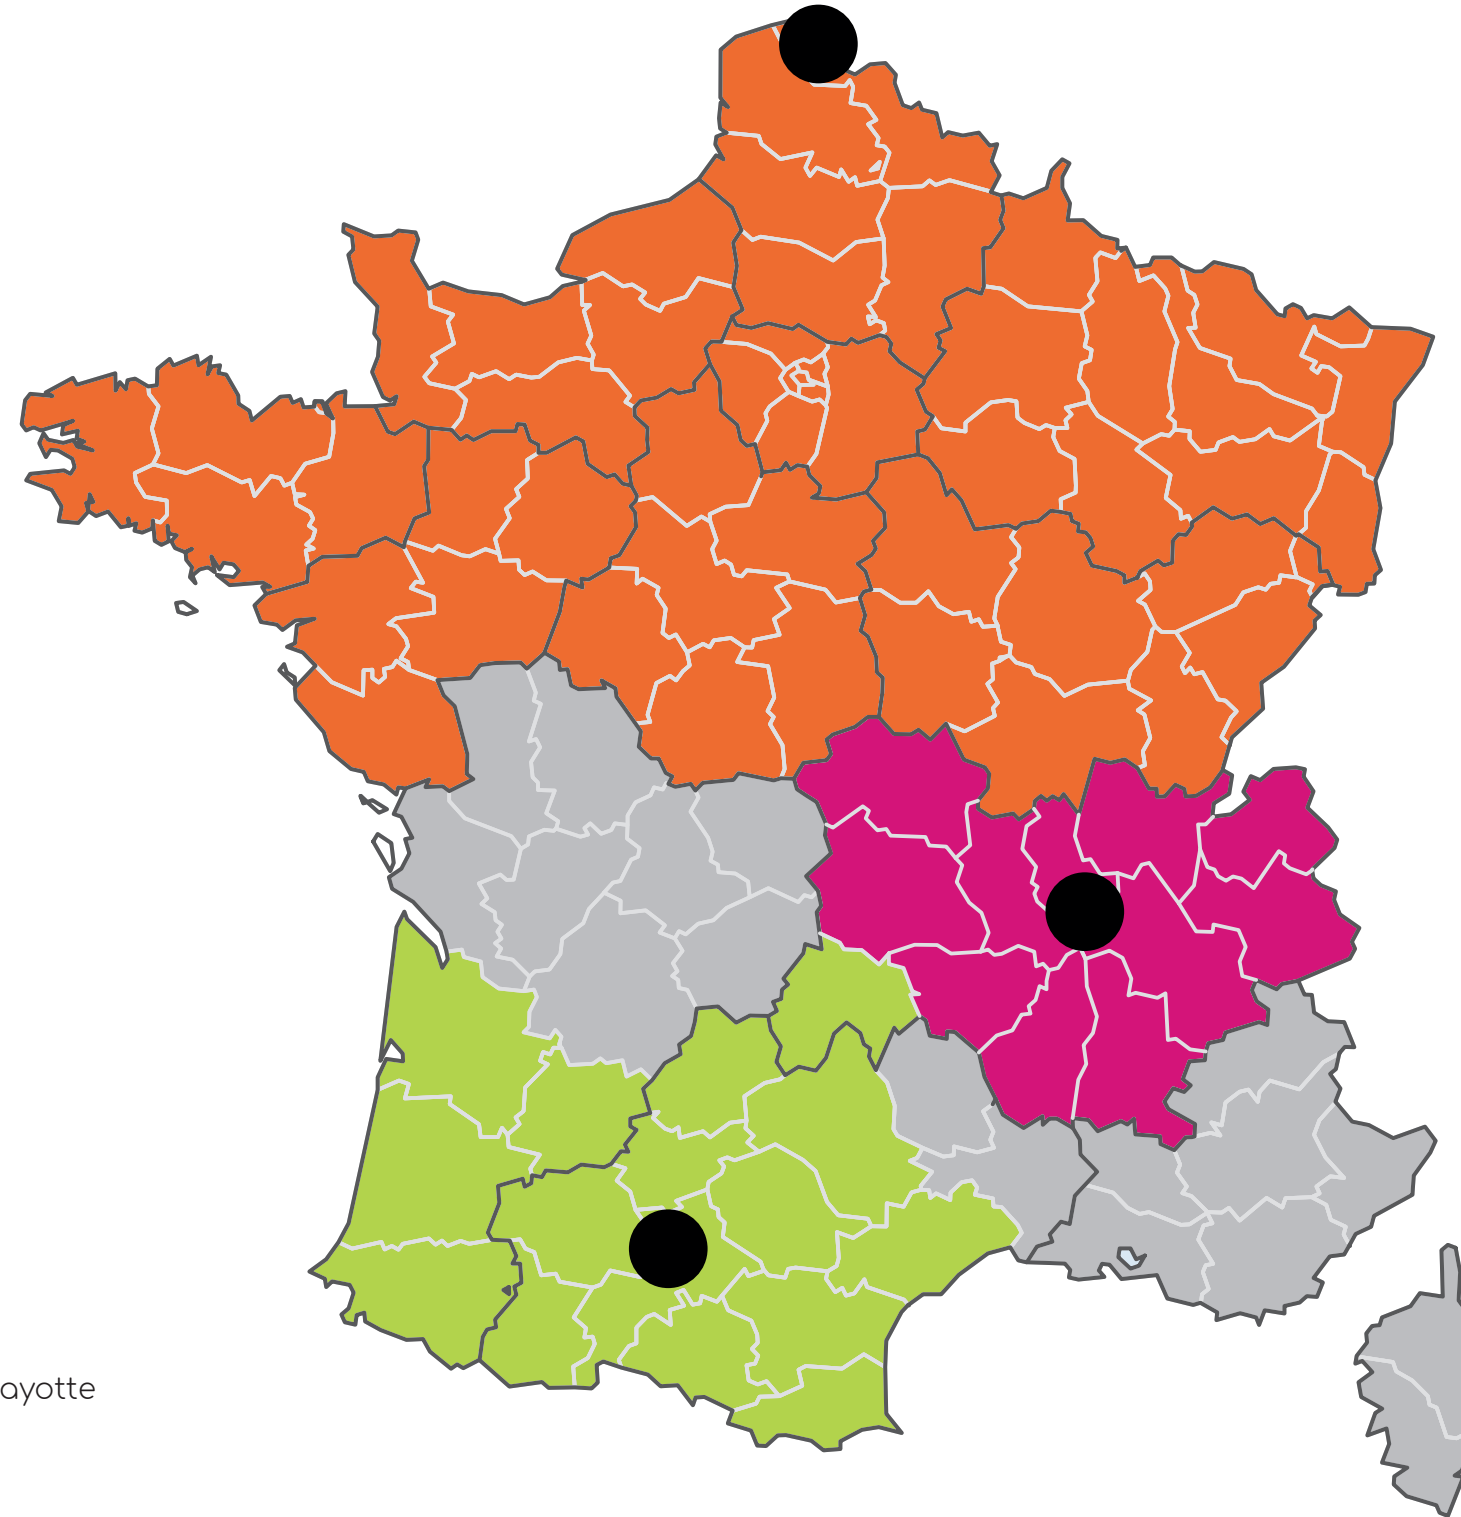

Guadeloupe

Martinique

Guyane

Madagascar

Mayotte

Île Maurice

La Réunion

DUPLI DATA

Parc d'activités de la Verte Rue
Allée des Prêles
59270 BAILLEUL
03 28 50 59 80
www.dupli-data.fr

MAGENTISS

1, rue René Cassin
69740 GENAS
04 28 29 92 27
www.magentiss.fr

PROACCESS

ZA ACTIVESTRE
8, allée des Vignes
31390 CARBONNE
05 81 64 54 80